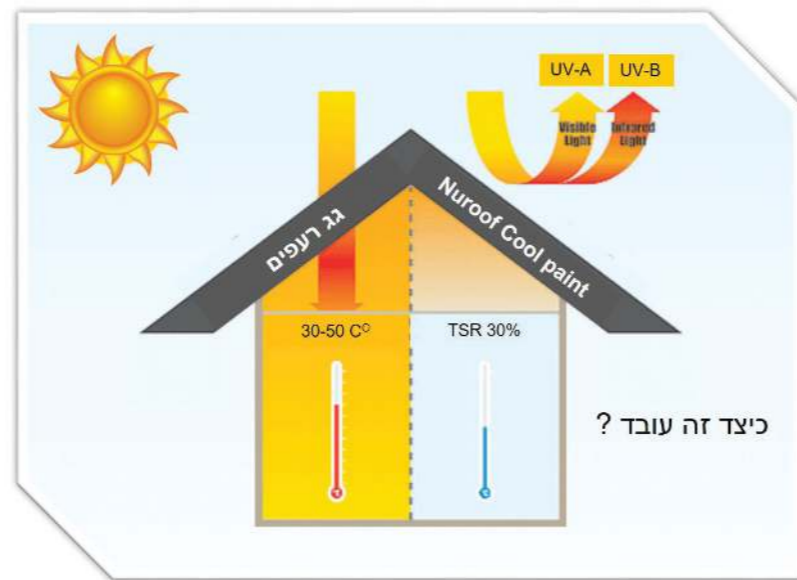

NUROOF COOL with Envirosield™

צבע טרמי לגגות רעפים

NUROOF COOL with Envirosield™

COOLER INTERIORS • LEONEG LASTING COLOUR

GET THE COOLEST ROOF THIS SUMMER

NUROOF COOL with Enviroshield™

מה הופך את Nuroof Cool עם נוסחת ה-Enviroshield לצבע כה מיוחד?

- מקרר את החללים הפנימיים עד 8 מעלות
- מפחית את הצורך במיזוג אוויר ובכך חוסך כסף וצריכת חשמל
- מגיע עם אחריות על איכות הצבע למשך 12 שנה
- מציע בחירה בין 16 צבעים וגוונים אופנתיים
- מפחית את פליטת גזי החממה
- מתייבש תוך שעה ומאפשר צביעה מהירה
- מתאים לשימוש ברוב סוגי הגגות והמשטחים, כולל קירות חוץ, חיפויים שונים, דלתות מוסכים מגולוונות, מרזבים ועוד
- נוסחה ייחודית, 100% אקרילי