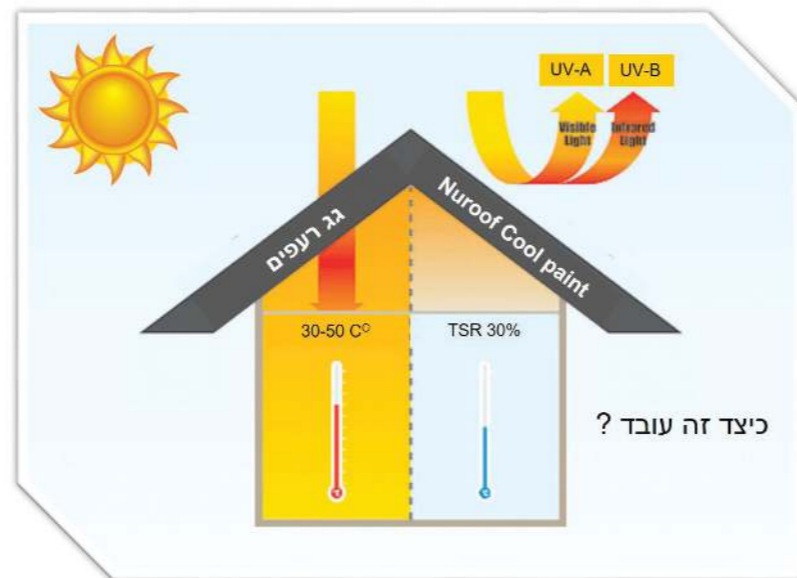

NUROOF COOL with Enviroshield™

צבע טרמי לגגות רעפים

ע.צ.ה תעשיות ומסחר (1998) בע"מ
www.eza.co.il | 1-700-500-565

NUROOF COOL with Enviroshield™

COOLER INTERIORS • LEONEG LASTING COLOUR

GET THE COOLEST ROOF THIS SUMMER

NUROOF COOL with Enviroshield™

מה הופך את Nuroof Cool עם נוסחת ה-Enviroshield לצבע כה מיוחד?

- מקרר את החללים הפנימיים עד 8 מעלות
- מפחית את הצורך במיזוג אוויר ובכך חוסך כסף וצריכת חשמל
- מגיע עם אחריות על איכות הצבע למשך 12 שנה
- מציע בחירה בין 16 צבעים וגוונים אופנתיים
- מפחית את פליטת גזי החממה
- מתייבש תוך שעה ומאפשר צביעה מהירה
- מתאים לשימוש ברוב סוגי הגגות והמשטחים, כולל קירות חוץ, חיפויים שונים, דלתות מוסכים מגולוונות, מרזבים ועוד
- נוסחה ייחודית, 100% אקרילי