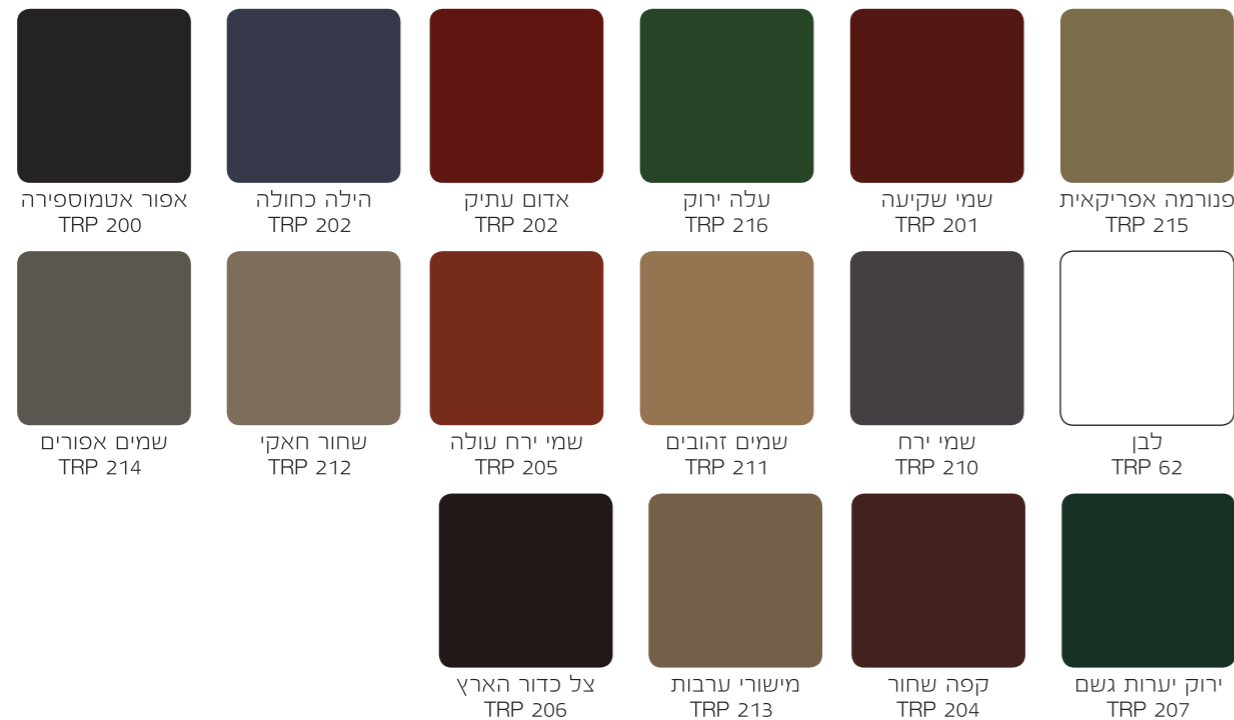

כל הצבעים הללו זמינים תחת המותג Nuroof Cool של פלסקון, מעורבבים ומוכנים לשימוש.

כיצד עובד Nuroof Cool?

קרירת השמש עשויה מאור אולטרה סגול, האור שאנו רואים וקרני אינפרא-אדום אותן איננו רואים. משטחי הגג קולטים כמות עצומה של אנרגיית שמש, מעצם גודלם ומעצם זווית החשיפה שלהם לשמש. נוסחת ה-Enviroshield של Nuroof Cool, מאפשרת חסימה של מינימום 30% מקרני האינפרא אדום, דבר שמסייע בקירור משטח הגג והחללים הפנימיים.

1 | החזרת קרני השמש שומרת על קרירות הגג.

2 | קרירות משטח הגג מבטיחה פחות לחץ על הצבע ושמירה על הנראות שלו לזמן ארוך.

3 | טמפרטורת גג נמוכה, מובילה לטמפרטורה נמוכה יותר בחלל הבית, מה שמוביל לחיסכון בצריכת מיזוג האוויר, בכסף ואנרגיה גם יחד.

4 | החזרת קרני השמש ופיזורם דרך גזי החממה, מסייעת למניעת ההתחממות הגלובלית ולשמירה על כדור הארץ.