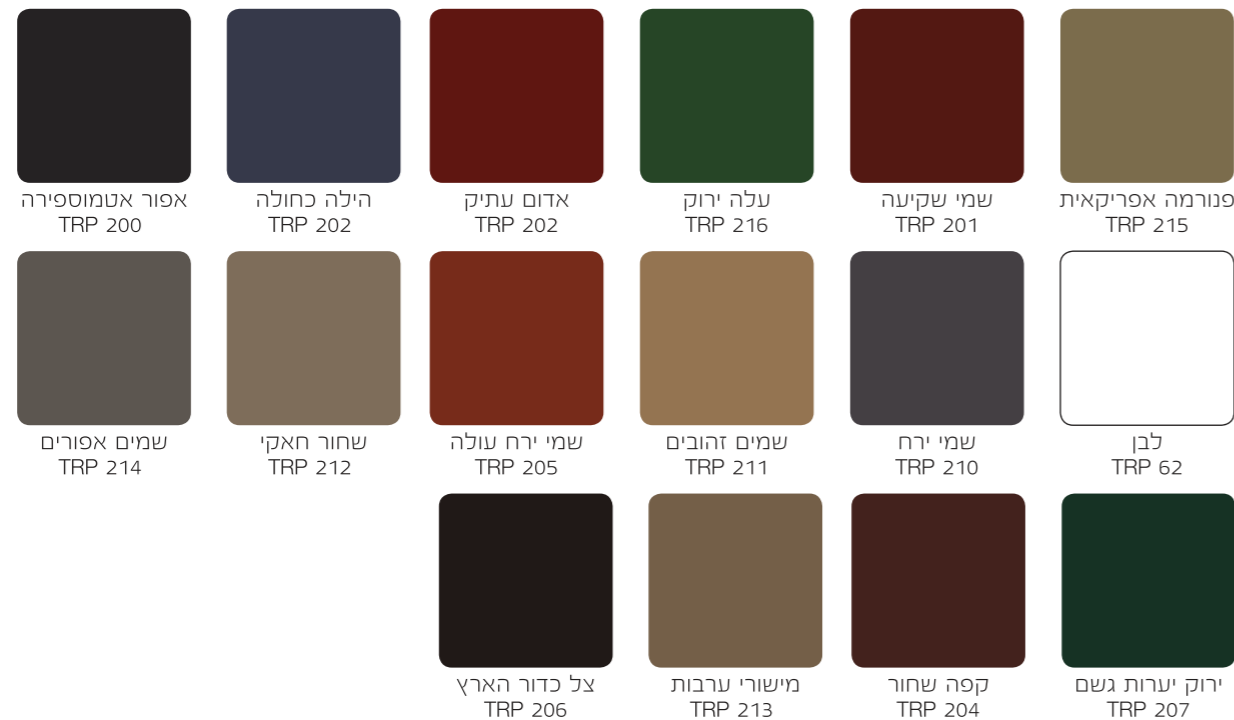

כל הצבעים הללו זמינים תחת המותג Nuroof Cool של פלסקון, מעורבבים ומוכנים לשימוש.

כיצד עובד Nuroof Cool?

קרירת השמש עשויה מאור אולטרה סגול, האור שאנו רואים וקרני אינפרא-אדום אותן איננו רואים. משטחי הגג קולטים כמות עצומה של אנרגיית שמש, מעצם גודלם ומעצם זווית החשיפה שלהם לשמש. נוסחת ה-Enviroshield של Nuroof Cool, מאפשרת חסימה של מינימום 30% מקרני האינפרא אדום, דבר שמסייע בקירור משטח הגג והחללים הפנימיים.

1 | החזרת קרני השמש שומרת על קרירות הגג.

2 | קרירות משטח הגג מבטיחה פחות לחץ על הצבע ושמירה על הנראות שלו לזמן ארוך.

3 | טמפרטורת גג נמוכה, מובילה לטמפרטורה נמוכה יותר בחלל הבית, מה שמוביל לחיסכון בצריכת מיזוג האוויר, בכסף ואנרגיה גם יחד.

4 | החזרת קרני השמש ופיזורם דרך גזי החממה, מסייעת למניעת ההתחממות הגלובלית ולשמירה על כדור הארץ.