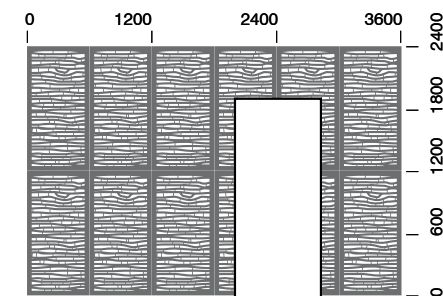

LEAFSTREAM™

60% פרטיות

רכיבים חזקים ונוחים לשימוש
1200mm x 600mm

חיפוי מודולארי
דוגמאות החוזרות על עצמן
לממדי התקנה מתמשכים

מוצר Leafstream™ עם 60% פרטיות/חסימה. צורתו האורגנית הזורמת מזכירה מים זורמים, עלים או מרקמים מוכרים כרשתות דייגים. המוצר יוצר אפקטים של צלליות יפים להפליא באור טבעי ומשתלב באופן מושלם עם הגינה. בהשוואה לדוגמאות אחרות הוא קליל ופתוח מאוד, ומתאים במיוחד ליצירת אפקטים חזותיים סביבתיים כמחיצה דקורטיבית, אמנות קיר או גם כמרכיב עיצוב פנימי.

LEAFSTREAM™

OUT
DECO

Gardenscreen™ Modular Decorative Screen Panels

BUNGALOW™

80% פרטיות

רכיבים חזקים
ונוחים לשימוש

1200mm
x600mm

חיפוי מודולארי
דוגמאות החוזרות על עצמן
לממדי התקנה מתמשכים