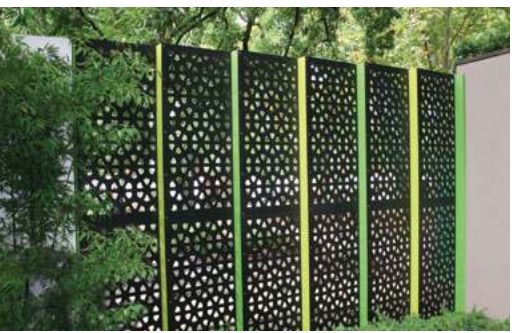

מוצר OSAKA™ הוא אחד ממגוון מוצרי 80% פרטיות/חסימה שלנו. הגיאומטריה המסורתית שלו הנה בהשראה יפנית (מבלי להיות "אוריינטלית" מידי). היא מזכירה גם את העיצובים הגיאומטריים של שנות השישים האופנתיים מאוד כיום. עם 80% פרטיות/חסימה המוצר מושלם למחיצות תיחום גבולות ל גדר או קיר, ומצוין ליצירת מבני קירות ויישומים רבים אחרים.