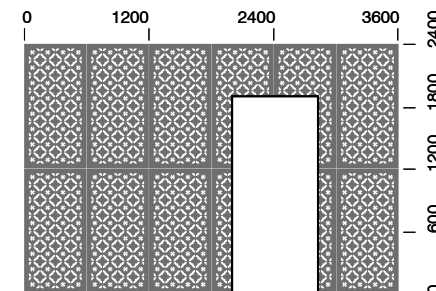

80% פרטיות

רכיבים חזקים
ונוחים לשימוש
1200mm
x600mm

חיפוי מודולרי
דוגמאות החוזרות על עצמן
לממדי התקנה מתמשכים