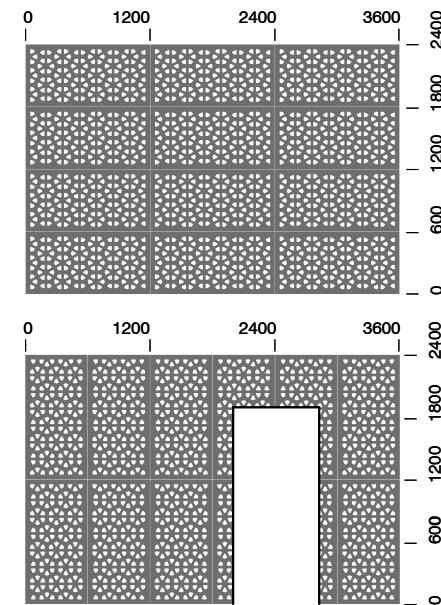

OSAKA™

80% פרטיות

הערה: דוגמה זו חוזרת על עצמה ב-2 לוחות. היפוך של 180°

רכיבים חזקים ונוחים לשימוש

1200mm x600mm

חיפוי מודולארי
דוגמאות החוזרות על עצמן
לממדי התקנה מתמשכים

המרכז המוביל בישראל לעץ
ע.צ.ה תעשיות ומסחר (1998) בע"מ