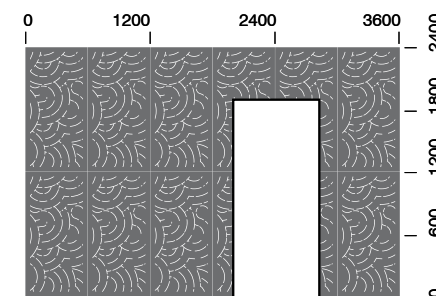

CUMULUS™

+90% פרטיות

רכיבים חזקים
ונוחים לשימוש

1200mm
x600mm

חיפוי מודולרי
דוגמאות החוזרות על עצמן
לממדי התקנה מתמשכים

OUT
DECO

CUMULUS™

מוצר CUMULUS™ הוא חלק ממגוון מוצרי 90%+ (רמת פרטיות/חסימה גבוהה) החדש. הקווים המעגליים יוצרים תנועה אורגנית קלילה על פני המשטח המזכירה ענני נוצה לבנים מרחפים או צמחייה שופעת. המוצר הוא הן הצהרה אדריכלית, והן מרכיב מאופק ומשלים של מרחב חיצוני עתיר צמחייה. הפרטיות/חסימה כמעט מושלמת, ולכן זהו הפתרון המושלם ליישומים המצריכים רמת פרטיות גבוהה או לחיפויים כגון חיפויי אדניות, תיבות אחסון וכדומה.