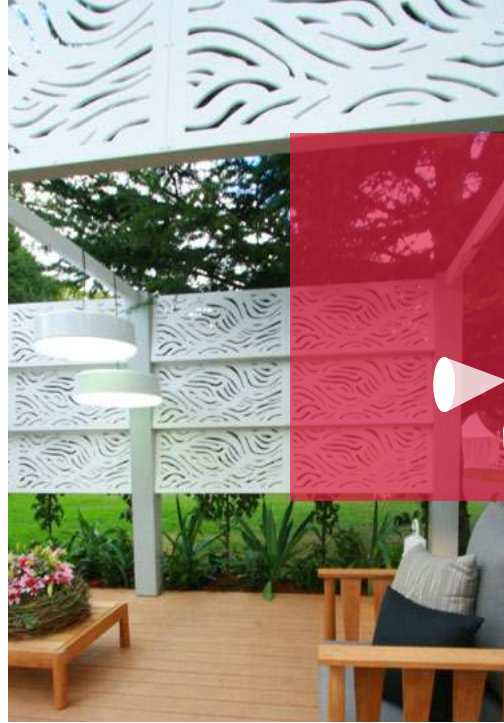

OUT
DECO

VERSATILITY