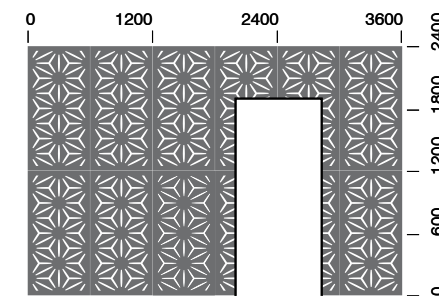

Gardenscreen™ Modular Decorative Screen Panels

STAR ANAIS™

+90% פרטיות

רכיבים חזקים
ונוחים לשימוש

1200mm
x600mm

חיפוי מודולרי
דוגמאות החוזרות על עצמן
לממדי התקנה מתמשכים

STAR ANAIS™

OUT
DECO