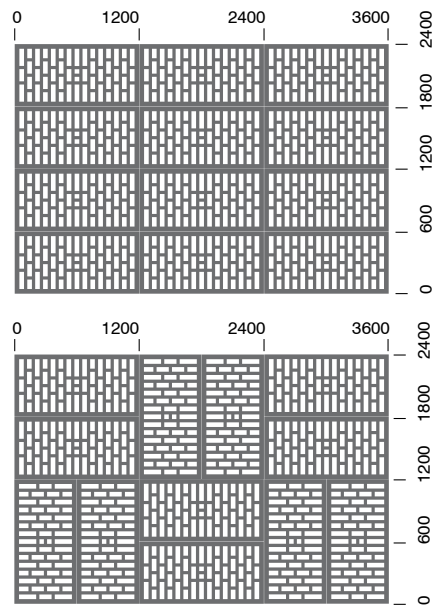

MAHJONG™

60% פרטיות

רכיבים חזקים
ונוחים לשימוש

1200mm
x600mm

חיפוי מודולארי
דוגמאות החוזרות על עצמן
לממדי התקנה מתמשכים

מוצר **Mahjong™** הוא אחד ממגוון מוצרי פרטיות/חסימה שלנו. המבנה הגיאומטרי המלבני הפשוט שלו יוצר שפה חזותית המזכירה את הגיאומטריה האוריינטלית, הארט דקו או העיצוב של שנות השישים.