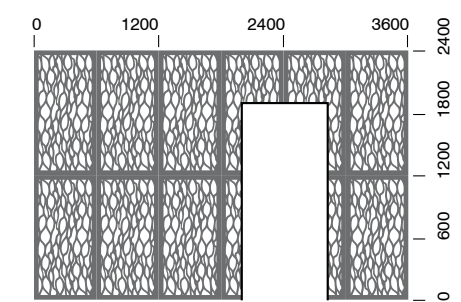

המוצר פתוח וקליל יותר לעומת עיצובים של 80% או 90% פרטיות, ולכן הוא יעיל מאוד לחציצה חלקית בתוך חלל, או ליצירת אפקט דרמטי על קיר או גדר.

Decoshield™ NATURAL FINISH מוצר הגימור מוצג בתמונה עם ציפוי בשיטת עשה זאת בעצמך של צבע לבן אקרילי למשטחים חיצוניים

LEAFSTREAM™

60% פרטיות

רכיבים חזקים ונוחים לשימוש
1200mm x 600mm

חיפוי מודולארי
דוגמאות החוזרות על עצמן
לממדי התקנה מתמשכים

מוצר Leafstream™ עם 60% פרטיות/חסימה. צורתו האורגנית הזורמת מזכירה מים זורמים, עלים או מרקמים מוכרים כרשתות דייגים. המוצר יוצר אפקטים של צלליות יפים להפליא באור טבעי ומשתלב באופן מושלם עם הגינה. בהשוואה לדוגמאות אחרות הוא קליל ופתוח מאוד, ומתאים במיוחד ליצירת אפקטים חזותיים סביבתיים כמחיצה דקורטיבית, אמנות קיר או גם כמרכיב עיצוב פנימי.