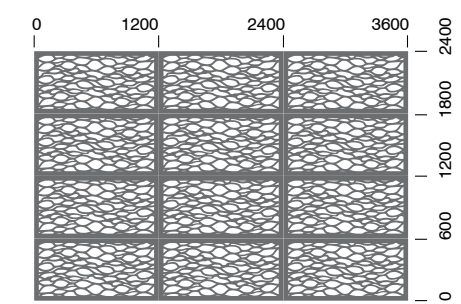

המוצר פתוח וקליל יותר לעומת עיצובים של 80% או 90% פרטיות, ולכן הוא יעיל מאוד לחציצה חלקית בתוך חלל, או ליצירת אפקט דרמטי על קיר או גדר.

Decoshield™ NATURAL FINISH מוצר הגימור מוצג בתמונה עם ציפוי בשיטת עשה זאת בעצמך של צבע לבן אקרילי למשטחים חיצוניים

LEAFSTREAM™

60% פרטיות

רכיבים חזקים ונוחים לשימוש
1200mm x 600mm

חיפוי מודולארי
דוגמאות החוזרות על עצמן
לממדי התקנה מתמשכים

מוצר Leafstream™ עם 60% פרטיות/חסימה. צורתו האורגנית הזורמת מזכירה מים זורמים, עלים או מרקמים מוכרים כרשתות דייגים. המוצר יוצר אפקטים של צלליות יפים להפליא באור טבעי ומשתלב באופן מושלם עם הגינה. בהשוואה לדוגמאות אחרות הוא קליל ופתוח מאוד, ומתאים במיוחד ליצירת אפקטים חזותיים סביבתיים כמחיצה דקורטיבית, אמנות קיר או גם כמרכיב עיצוב פנימי.