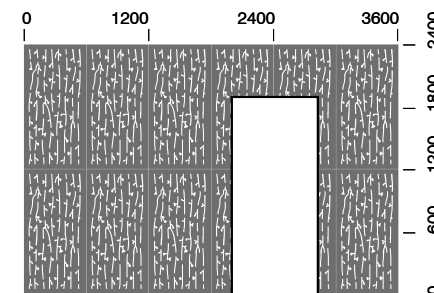

Gardenscreen™ Modular Decorative Screen Panels

עִזְוַעְצָה
המרכז המוביל בישראל לעץ
ע.צ.ה תעשיות ומסחר (1998) בע"מ

ORCHARD™

+90% פרטיות

רכיבים חזקים ונוחים לשימוש
1200mm x 600mm

חיפוי מודולארי
דוגמאות החוזרות על עצמן
לממדי התקנה מתמשכים