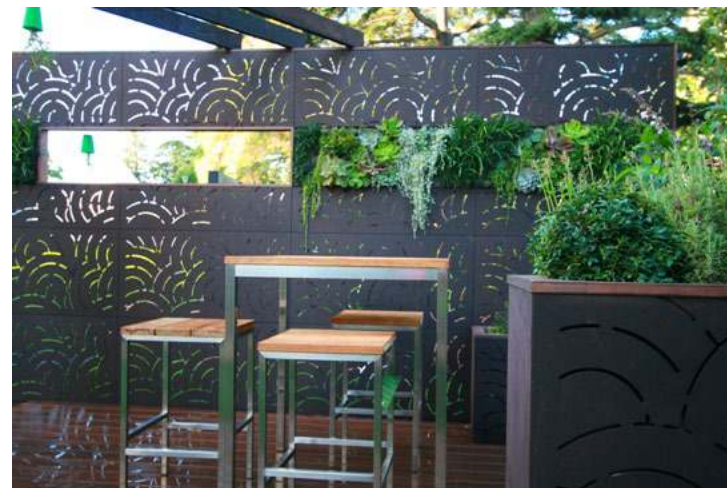

+90% פרטיות

רכיבים חזקים
ונוחים לשימוש

1200mm
x600mm

חיפוי מודולרי
דוגמאות החוזרות על עצמן
לממדי התקנה מתמשכים