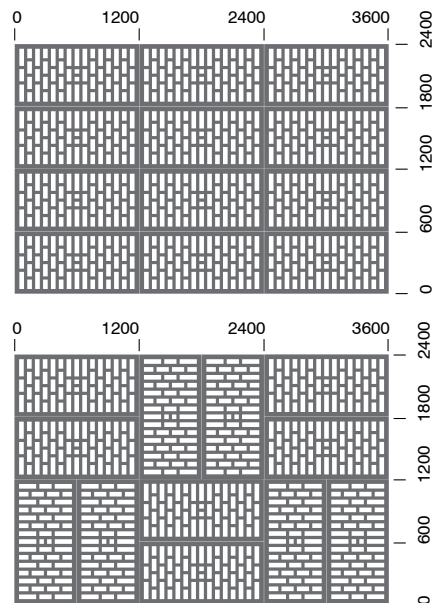

MAHJONG™

60% פרטיות

רכיבים חזקים
ונוחים לשימוש

1200mm
x600mm

חיפוי מודולארי
דוגמאות החוזרות על עצמן
לממדי התקנה מתמשכים

מוצר **Mahjong™** הוא אחד ממגוון מוצרי 60% פרטיות/חסימה שלנו. המבנה הגיאומטרי המלבני הפשוט שלו יוצר שפה חזותית המזכירה את הגיאומטריה האוריינטלית, הארט דקו או העיצוב של שנות השישים. המוצר פתוח וקליל יותר לעומת עיצובים של 80% או 90% פרטיות, ולכן הוא יעיל מאוד לחציצה חלקית בתוך חלל, או ליצירת אפקט דרמטי על קיר או גדר.