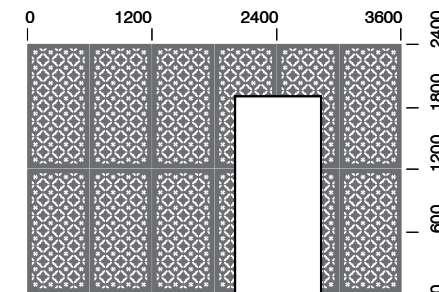

80% פרטיות

רכיבים חזקים
ונוחים לשימוש
1200mm
x600mm

חיפוי מודולרי
דוגמאות החוזרות על עצמן
לממדי התקנה מתמשכים