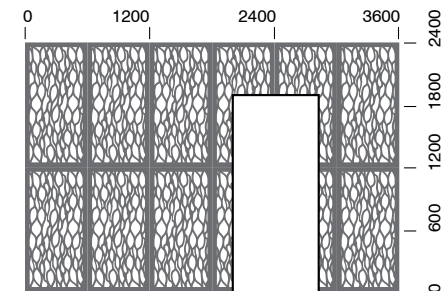

MAHJONG™

60% פרטיות

רכיבים חזקים
ונוחים לשימוש

1200mm
x600mm

חיפוי מודולארי
דוגמאות החוזרות על עצמן
לממדי התקנה מתמשכים

מוצר **Mahjong™** הוא אחד ממגוון מוצרי 60% פרטיות/חסימה שלנו. המבנה הגיאומטרי המלבני הפשוט שלו יוצר שפה חזותית המזכירה את הגיאומטריה האוריינטלית, הארט דקו או העיצוב של שנות השישים. המוצר פתוח וקליל יותר לעומת עיצובים של 80% או 90% פרטיות, ולכן הוא יעיל מאוד לחציצה חלקית בתוך חלל, או ליצירת אפקט דרמטי על קיר או גדר.

Decoshield™ NATURAL FINISH מוצר הגימור מוצג בתמונה עם ציפוי בשיטת עשה זאת בעצמך של צבע לבן אקרילי למשטחים חיצוניים

LEAFSTREAM™

60% פרטיות

רכיבים חזקים ונוחים לשימוש

1200mm x 600mm

חיפוי מודולארי דוגמאות החוזרות על עצמן לממדי התקנה מתמשכים

מוצר Leafstream™ עם 60% פרטיות/חסימה. צורתו האורגנית הזורמת מזכירה מים זורמים, עלים או מרקמים מוכרים כרשתות דייגים. המוצר יוצר אפקטים של צלליות יפים להפליא באור טבעי ומשתלב באופן מושלם עם הגינה. בהשוואה לדוגמאות אחרות הוא קליל ופתוח מאוד, ומתאים במיוחד ליצירת אפקטים חזותיים סביבתיים כמחיצה דקורטיבית, אמנות קיר או גם כמרכיב עיצוב פנימי.