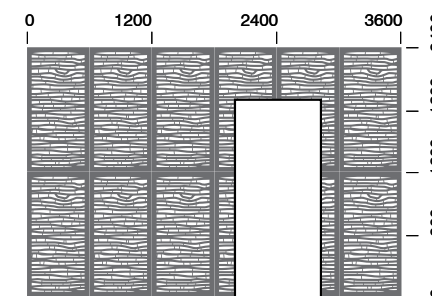

BUNGALOW™

80% פרטיות

רכיבים חזקים
ונוחים לשימוש

1200mm
x600mm

חיפוי מודולרי
דוגמאות החוזרות על עצמן
לממדי התקנה מתמשכים