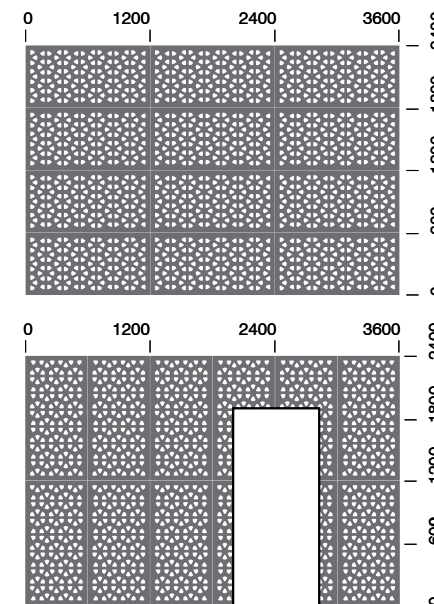

OSAKA™

80% פרטיות

הערה: דוגמה זו חוזרת על עצמה ב-2 לוחות. היפוך של 180°

רכיבים חזקים ונוחים לשימוש

1200mm x600mm

חיפוי מודולארי
דוגמאות החוזרות על עצמן
לממדי התקנה מתמשכים

OUT
DECO

WOOLOOMAI™