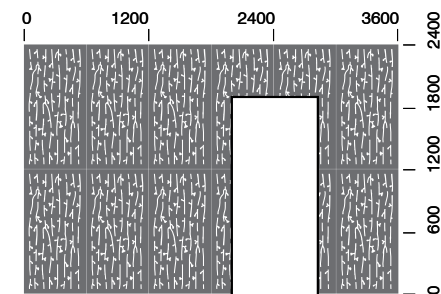

Gardenscreen™ Modular Decorative Screen Panels

ORCHARD™

+90% פרטיות

רכיבים חזקים ונוחים לשימוש
1200mm x 600mm

חיפוי מודולארי
דוגמאות החוזרות על עצמן
לממדי התקנה מתמשכים

מוצר ORCHARD™ מתאפיין בשפה קווית ופריטים דמויי צמחייה, המעניקים לו סגנון אורגני פשוט ורך המשלים סגנונות אדריכליים רבים ומהווה רקע מושלם לצמחיית הגינה. הפרטיות/ חסימה כמעט מושלמת, ולכן זהו הפתרון המושלם ליישומים המצריכים רמת פרטיות גבוהה או לחיפויים כגון חיפויי אדניות, ספסלים/תיבות אחסון וכדומה.