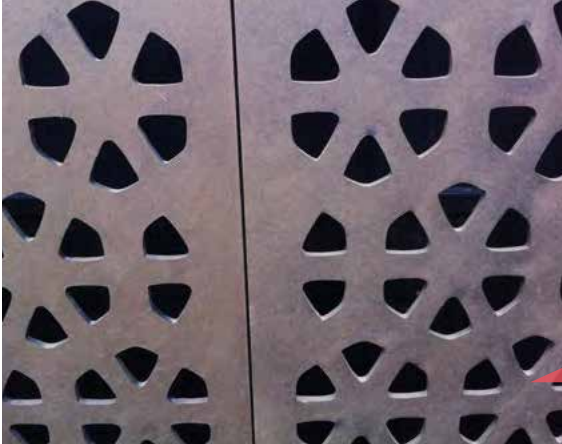

השוואת עמידות לפגעי מזג האוויר

מוצר גימור DECOSHIELD™ NATURAL FINISH
הוכח כי לאחר 5 שנים של התקנה בשטחים פתוחים, מוצר הגימור Decoshield™ Natural Finish (תקן ייצור של OUTDECO) דהה והתרכך למראה הכפרי המועדף על ידי משתמשים רבים.