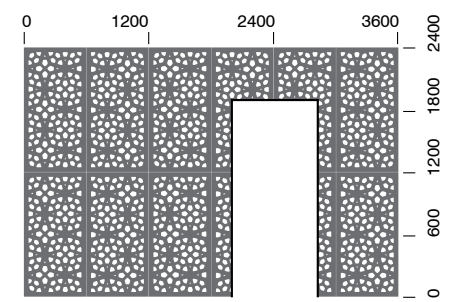

דוגמה זו זמינה במוצר Decoshield™ NATURAL & BLACK

מוצר MARAKESH™ הוא מוצר קלאסי פופולארי מאוד. מבנה הגיאומטרי הוא בהשראת דוגמאות מרוקאיות, אך עיצובו האורגני הפשוט מזכיר ענפים המשתלבים יחד ואת העיצובים האדריכליים של מחיצות מאמצע המאה העשרים שעדיין מופיעים שוב ושוב בעיצובים כיום. עם 80% פרטיות/חסימה המוצר מתאים ומשלים את רוב מוצרי "גדרות תיחום גבולות" ומגוון של יישומים אחרים.