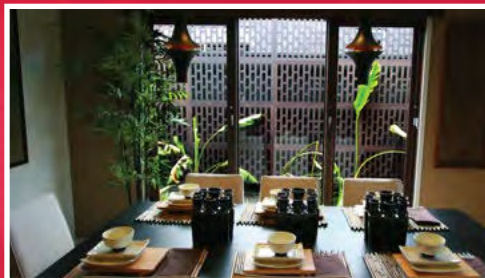

ע.צ.ה תעשיות ומסחר (1998) בע"מ

את מוצרי OUTDECO ניתן להשיג בכל סניפי עץ ועצה
אולם תצוגה דן דיזיין סנטר - הלח"י 2 בני ברק
אולם תצוגה חדרה - מייזר 7 א.ת. צפוני חדרה
אולם תצוגה בילו - בוסו סנט ג'ורג 9 א.ת. קרית עקרון

קו מידע 1700-500-565 | www.eza.co.il | Info@eza.co.il

OUT
DECO

Gardenscreen™ Modular Decorative Screen Panels