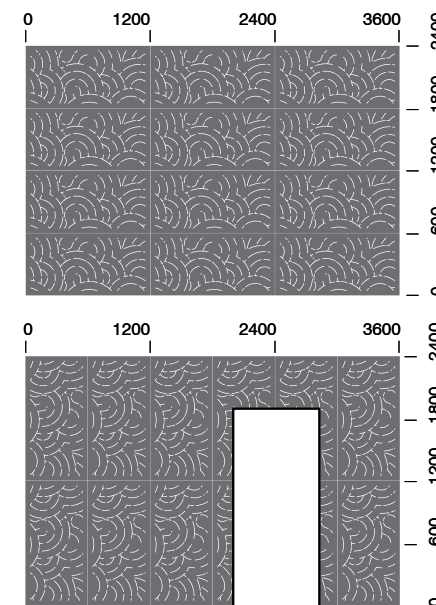

CUMULUS™

+90% פרטיות

רכיבים חזקים
ונוחים לשימוש

1200mm
x600mm

חיפוי מודולרי
דוגמאות החוזרות על עצמן
לממדי התקנה מתמשכים

CUMULUS™

OUT
DECO

מוצר CUMULUS™ הוא חלק ממגוון מוצרי 90%+ (רמת פרטיות/חסימה גבוהה) החדש. הקווים המעגליים יוצרים תנועה אורגנית קלילה על פני המשטח המזכירה ענני נוצה לבנים מרחפים או צמחייה שופעת. המוצר הוא הן הצהרה אדריכלית, והן מרכיב מאופק ומשלים של מרחב חיצוני עתיר צמחייה. הפרטיות/חסימה כמעט מושלמת, ולכן זהו הפתרון המושלם ליישומים המצריכים רמת פרטיות גבוהה או לחיפויים כגון חיפויי אדניות, תיבות אחסון וכדומה.