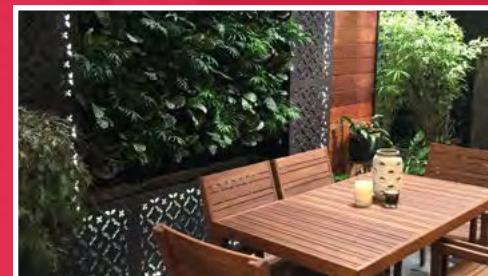

ע.צ.ה תעשיות ומסחר (1998) בע"מ

את מוצרי OUTDECO ניתן להשיג בכל סניפי עץ ועצה
אולם תצוגה דן דיזיין סנטר - הלח"י 2 בני ברק
אולם תצוגה חדרה - מייזר 7 א.ת. צפוני חדרה
אולם תצוגה בילו - בוסו סנט ג'ורג 9 א.ת. קרית עקרון

קו מידע 1700-500-565 | www.eza.co.il | Info@eza.co.il

OUT
DECO

Gardenscreen™ Modular Decorative Screen Panels