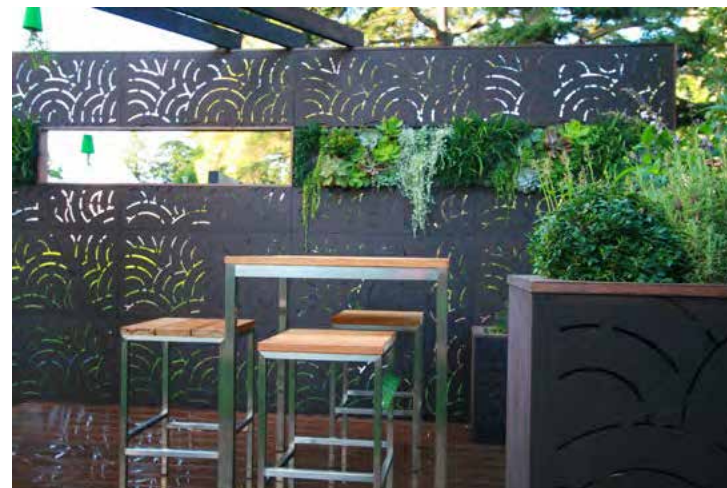

CUMULUS™

+90% פרטיות

רכיבים חזקים
ונוחים לשימוש

1200mm
x600mm

חיפוי מודולרי
דוגמאות החוזרות על עצמן
לממדי התקנה מתמשכים

CUMULUS™

OUT
DECO

מוצר CUMULUS™ הוא חלק ממגוון מוצרי 90%+ (רמת פרטיות/חסימה גבוהה) החדש. הקווים המעגליים יוצרים תנועה אורגנית קלילה על פני המשטח המזכירה ענני נוצה לבנים מרחפים או צמחייה שופעת. המוצר הוא הן הצהרה אדריכלית, והן מרכיב מאופק ומשלים של מרחב חיצוני עתיר צמחייה. הפרטיות/חסימה כמעט מושלמת, ולכן זהו הפתרון המושלם ליישומים המצריכים רמת פרטיות גבוהה או לחיפויים כגון חיפויי אדניות, תיבות אחסון וכדומה.