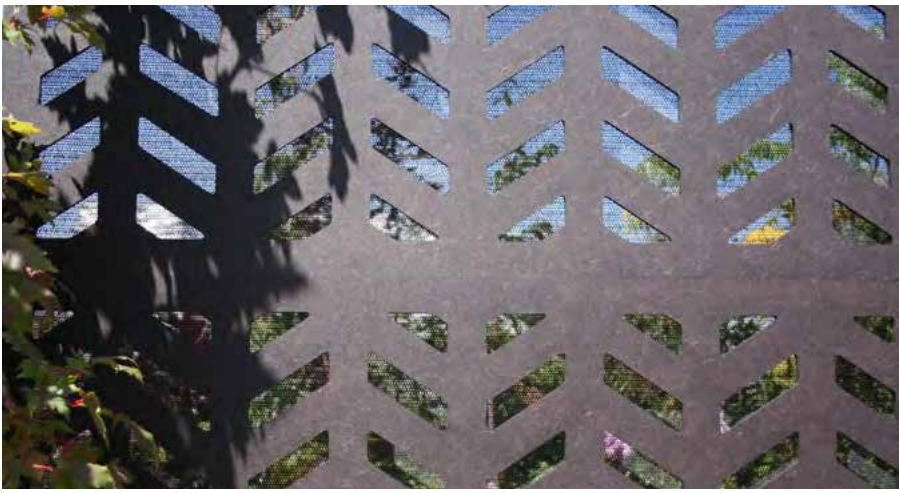

מגוון המוצרים

מעל 90% פרטיות

מגוון מוצרים זה נועד ספציפית לספק רמת פרטיות שוות ערך למחיצות המסורתיות מלוחות עץ דקים או רפפות. החריצים ברוחב מינימאלי כך שבזווית לא ישרה לא ניתן לראות כלל דרכם, ובזווית ישירה ניתן לראות רק פסי אור קטנים הבוקעים מבעד ללוחות. כניסות פרטיות, גדרות לשמירת רמת פרטיות גבוהה וגדרות לחצרות הם היישומים המתאימים במיוחד למוצר זה. בשל העובדה שעיצובים מינימאליסטים אלו עשויים מלוחות עם חריצים קטנים מאוד הם גם למתאימים מאוד ליישומי חיפוי קירות ומבנים דמויי ארגזים. לדוגמה חיפוי של אדניות או קירות תומכים, תיבות אחסון של ציוד בריכה המשמשות גם כספסלים וכדומה.

גדרות לבריכות

עיצובים אלו המבטיחים רמת פרטיות גבוהה כוללים חריצים צרים ויכולים להוות גם חלק ממחסום או גדר לבריכה שאינו ניתן לטיפוס התואמים לקודי הבנייה. נא לעיין בפרטים על עיצובים שונים ולהתייעץ עם הרשויות המתאימות או אנשי מקצועות הבנייה.

עם 80% פרטיות/חסימה המוצר מושלם למחיצות תיחום גבולות על גדר או קיר, ומצוין ליצירת מבני קירות ויישומים רבים אחרים.

HERRINGBONE™

80% פרטיות

רכיבים חזקים
ונוחים לשימוש
1200mm
x600mm

חיפוי מודולארי
דוגמאות החוזרות על עצמן
לממדי התקנה מתמשכים

מוצר HERRINGBONE™ הוא המשחק הייחודי שלנו על דוגמאות אמנותיות ואדריכליות שהן מודרניות ועתיקות כאחת. העיצוב מזכיר רצפת אריחים במבנים אדריכליים עתיקים מאירופה, המזרח התיכון ואסיה, אך ניתן לראותו גם באריגים של אופנת עילית מאמצע המאה העשרים ובעיצובי הפנים החדשניים ביותר. הגיאומטריה הנה פשוטה להפליא, אך עם גיוון קל ליצירת משחק דמוי זיגזג שישבור משטחים מלבניים רחבי ידיים, וליצירת אפקט משלים לצמחייה. הדוגמה שוכללה עד לרמת פרטיות של 80%, כדי להתאים את המוצר ליישומי שמירת פרטיות ותיחום גבולות רבים, עם אפקט חזותי אמנותי מרשים.