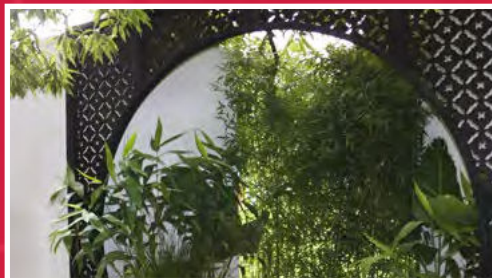

ע.צ.ה תעשיות ומסחר (1998) בע"מ

את מוצרי OUTDECO ניתן להשיג בכל סניפי עץ ועצה
אולם תצוגה דן דיזיין סנטר - הלח"י 2 בני ברק
אולם תצוגה חדרה - מייזר 7 א.ת. צפוני חדרה
אולם תצוגה בילו - בוסו סנט ג'ורג 9 א.ת. קרית עקרון

קו מידע 1700-500-565 | www.eza.co.il | Info@eza.co.il

OUT
DECO

Gardenscreen™ Modular Decorative Screen Panels