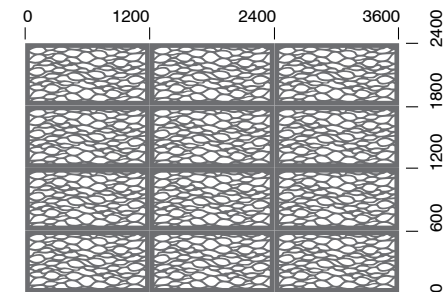

Decoshield™ NATURAL FINISH מוצר הגימור מוצג בתמונה עם ציפוי בשיטת עשה זאת בעצמך של צבע לבן אקרילי למשטחים חיצוניים

LEAFSTREAM™

60% פרטיות

רכיבים חזקים ונוחים לשימוש

1200mm x 600mm

חיפוי מודולארי דוגמאות החוזרות על עצמן לממדי התקנה מתמשכים

מוצר Leafstream™ עם 60% פרטיות/חסימה. צורתו האורגנית הזורמת מזכירה מים זורמים, עלים או מרקמים מוכרים כרשתות דייגים. המוצר יוצר אפקטים של צלליות יפים להפליא באור טבעי ומשתלב באופן מושלם עם הגינה. בהשוואה לדוגמאות אחרות הוא קליל ופתוח מאוד, ומתאים במיוחד ליצירת אפקטים חזותיים סביבתיים כמחיצה דקורטיבית, אמנות קיר או גם כמרכיב עיצוב פנימי.