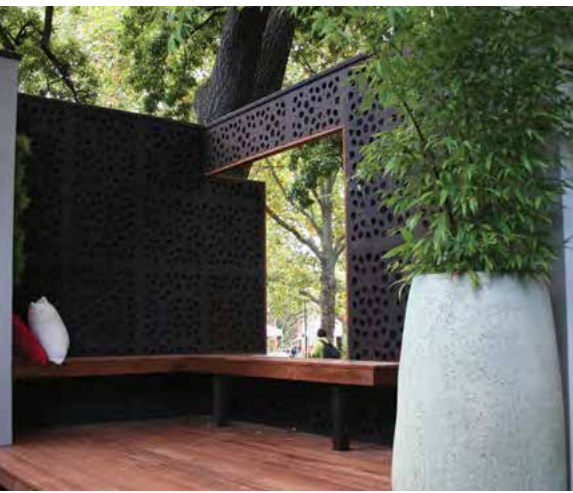

דוגמה זו זמינה במוצר Decoshield™ NATURAL & BLACK

מוצר MARAKESH™ הוא מוצר קלאסי פופולארי מאוד. מבנה הגיאומטרי הוא בהשראת דוגמאות מרוקאיות, אך עיצובו האורגני הפשוט מזכיר ענפים המשתלבים יחד ואת העיצובים האדריכליים של מחיצות מאמצע המאה העשרים שעדיין מופיעים שוב ושוב בעיצובים כיום. עם 80% פרטיות/חסימה המוצר מתאים ומשלים את רוב מוצרי "גדרות תיחום גבולות" ומגוון של יישומים אחרים.