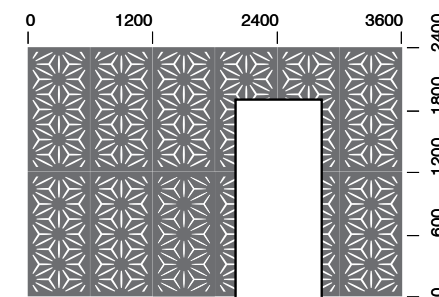

Gardenscreen™ Modular Decorative Screen Panels

STAR ANAIS™

+90% פרטיות

רכיבים חזקים
ונוחים לשימוש

1200mm
x600mm

חיפוי מודולרי
דוגמאות החוזרות על עצמן
לממדי התקנה מתמשכים

STAR ANAIS™

OUT
DECO