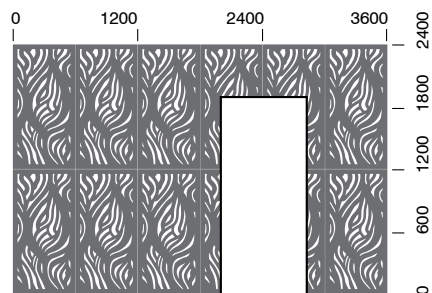

OSAKA™

80% פרטיות

הערה: דוגמה זו חוזרת על עצמה ב-2 לוחות. היפוך של 180°

רכיבים חזקים ונוחים לשימוש

1200mm x600mm

חיפוי מודולארי
דוגמאות החוזרות על עצמן
לממדי התקנה מתמשכים

OUT
DECO

WOOLOOMAI™

80% פרטיות

רכיבים חזקים
ונוחים לשימוש

1200mm
x600mm

חיפוי מודולארי
דוגמאות החוזרות על עצמן
לממדי התקנה מתמשכים

למוצר WOOLOOMAI™ עיצוב גלי קליל הרוקד על פני המשטח, אשר מזכיר את האוקיאנוס, נושא הקרוב מאוד ללכם של חובבי הים, זרמי נהר או (לאורך) עלים. עם 80% פרטיות/חסימה המוצר מתאים ומשלים את רוב מוצרי "גדרות תיחום גבולות", מחסומים מוגבהים ומגוון של יישומים אחרים.